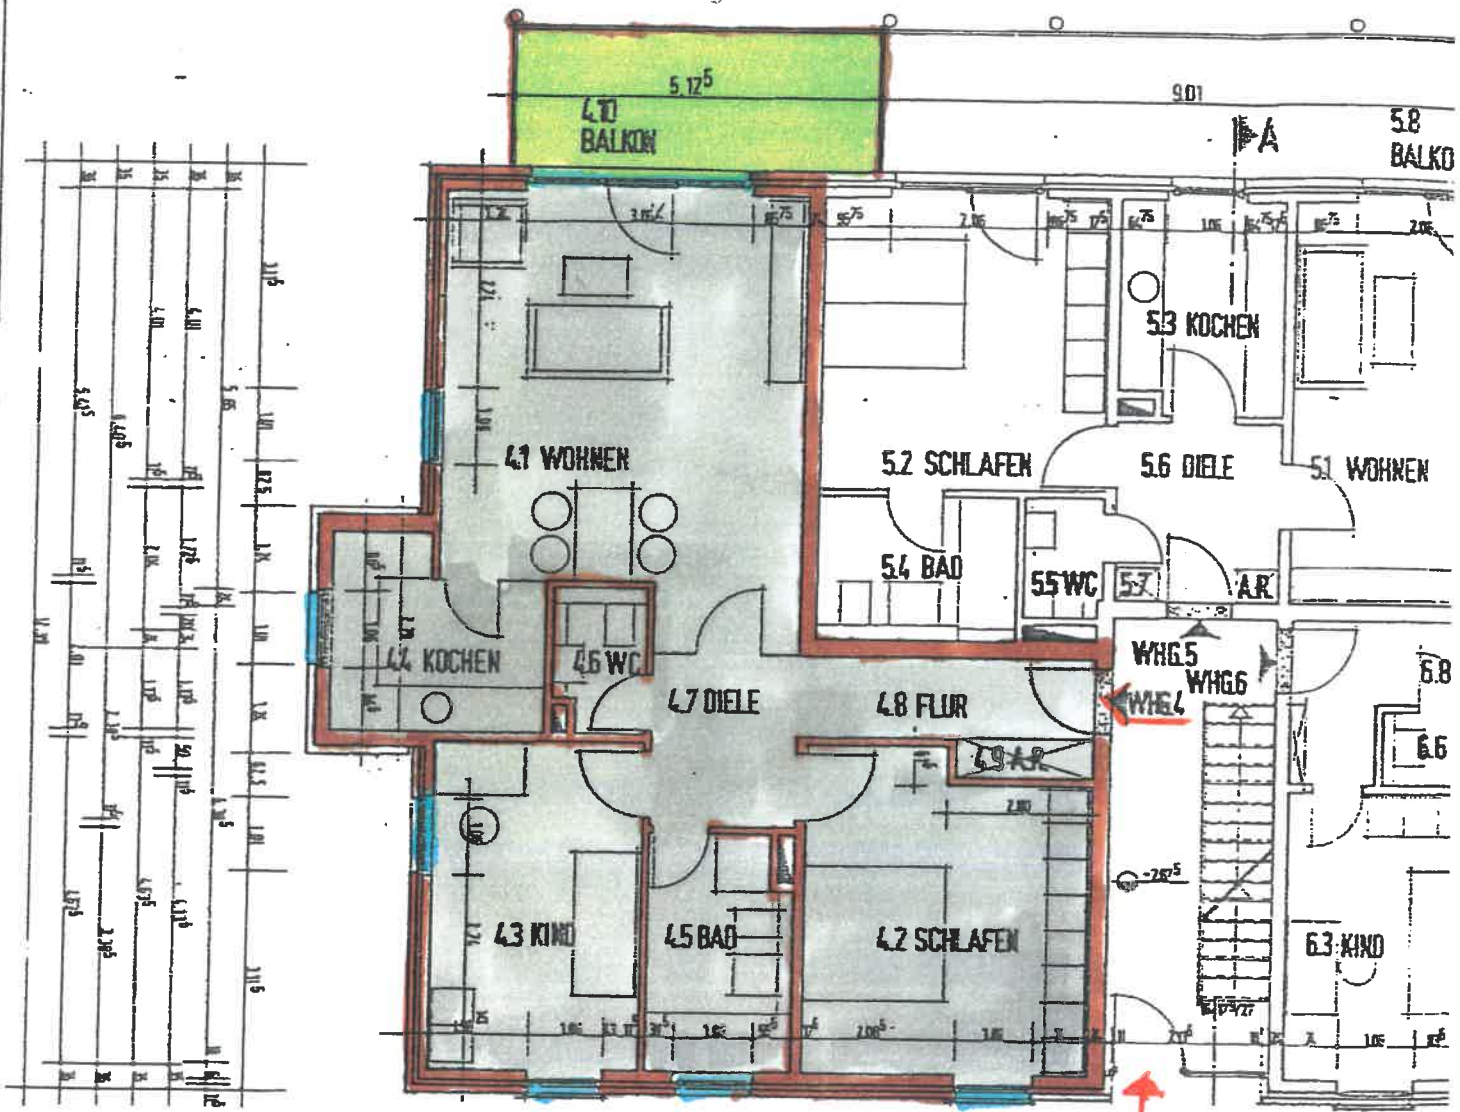

Parkstr. 81d
 47829 Krefeld
 Wng. 4 im 1. OG links

1.50								2.98
1.50	3.125		2.00				2.355	3.885
		1.78					2.355	3.885
			2.00				2.355	4.00
	1.50		2.00		1.74			

1.50	1.905	1.00	1.10		2.005	1.10	1.705	2.01	1.705	1.00
					6.18			2.135	1.28	
								2.135		2.10
								2.135		2.15