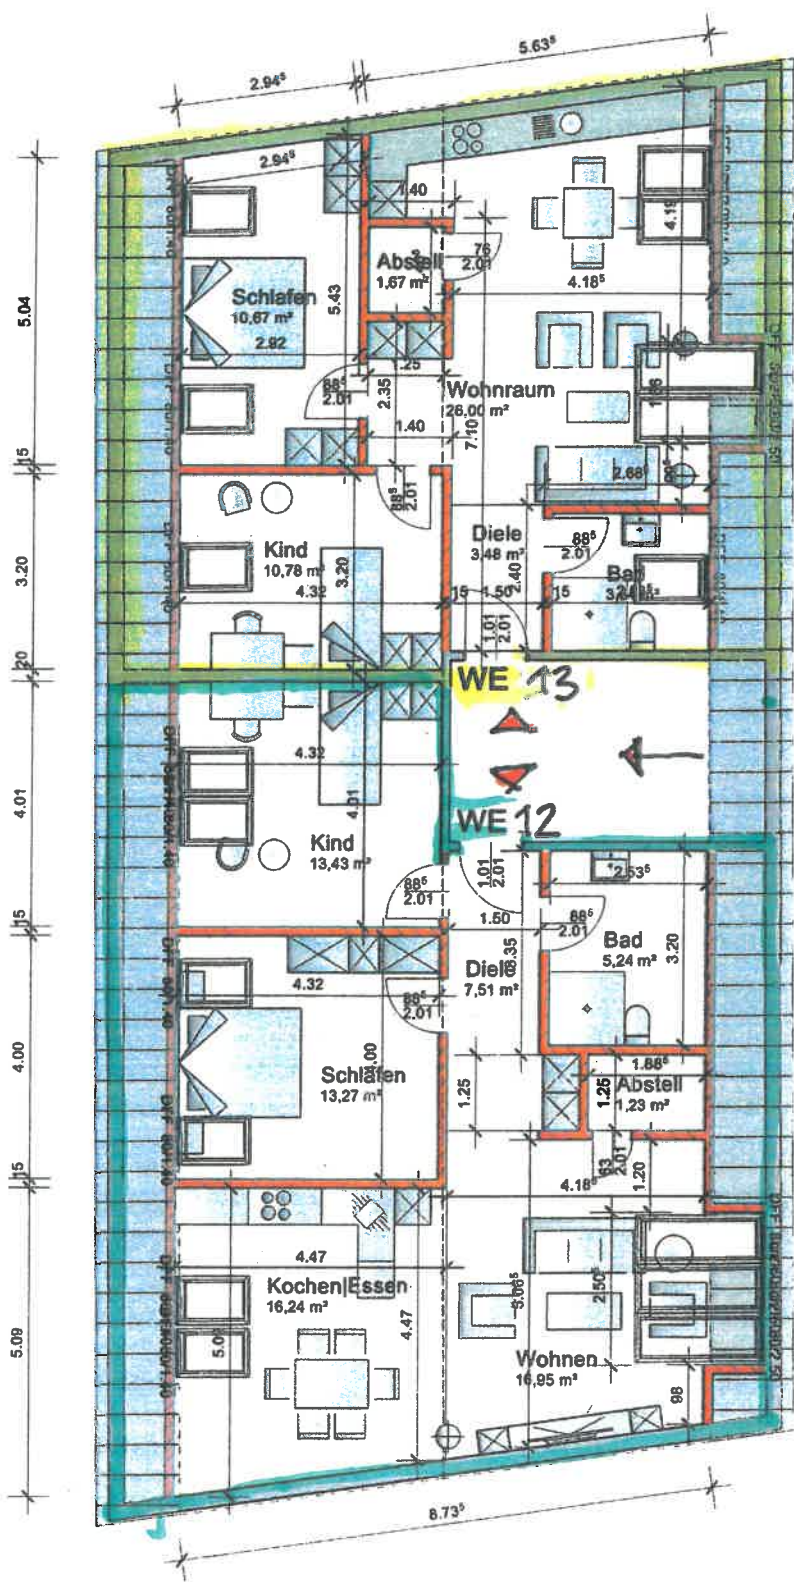

Haftseite

6.84^s
15
2.25
15
2.97
15
3.20
15
1.25
4.69

Stoßenseite

WOHNFLÄCHEN

	Wohnung 13	52.61 m²	<i>Rechts</i>
	Abstell	1.67 m ²	
	Diele	3.48 m ²	
	Kind	10.78 m ²	
	Schlafen	10.67 m ²	
	Wohnraum	26.00 m ²	
	Wohnung 12	73.67 m²	<i>Links</i>
	Abstell	1.23 m ²	
	Bad	5.24 m ²	
	Diele	7.51 m ²	
	Kind	13.43 m ²	
	Kochen Essen	16.24 m ²	
	Schlafen	13.27 m ²	
	Wohnen	16.95 m ²	